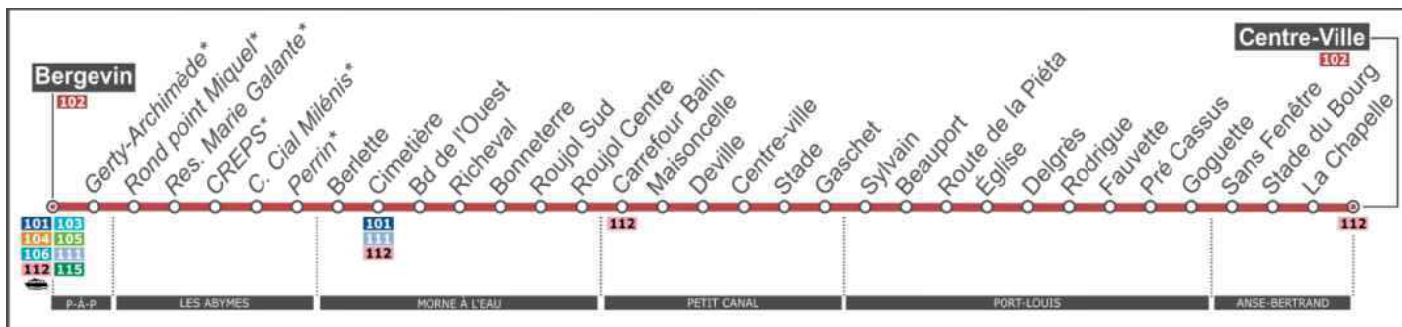

HORAIRES LIGNE 102

		TARIFICATION EN VIGUEUR		CapEx		CANGT			
		Lignes 102 et 112		Pointe-à-Pitre	Les Abymes	Morne-à-l'Eau	Petit Canal	Port-Louis	Anse-Bertrand
Cap Ex	Pointe-à-Pitre	--	--	1,5 €	3 €	3 €	3 €	3 €	3 €
	Les Abymes	--	--	1,5 €	3 €	3 €	3 €	3 €	3 €
CANGT	Morne-à-l'Eau	1,5 €	1,5 €	1,5 €	1,5 €	3 €	3 €	1,5 €	1,5 €
	Petit Canal	3 €	3 €	3 €	1,5 €	1,5 €	1,5 €	1,5 €	1,5 €
	Port-Louis	3 €	3 €	3 €	1,5 €	1,5 €	1,5 €	1,5 €	1,5 €
	Anse-Bertrand	3 €	3 €	3 €	1,5 €	1,5 €	1,5 €	1,5 €	1,5 €

Tarification applicable du lundi au dimanche, en période scolaire et vacances scolaires

DU LUNDI AU VENDREDI - PÉRIODE SCOLAIRE

DU LUNDI AU VENDREDI - PÉRIODE VACANCES SCOLAIRES