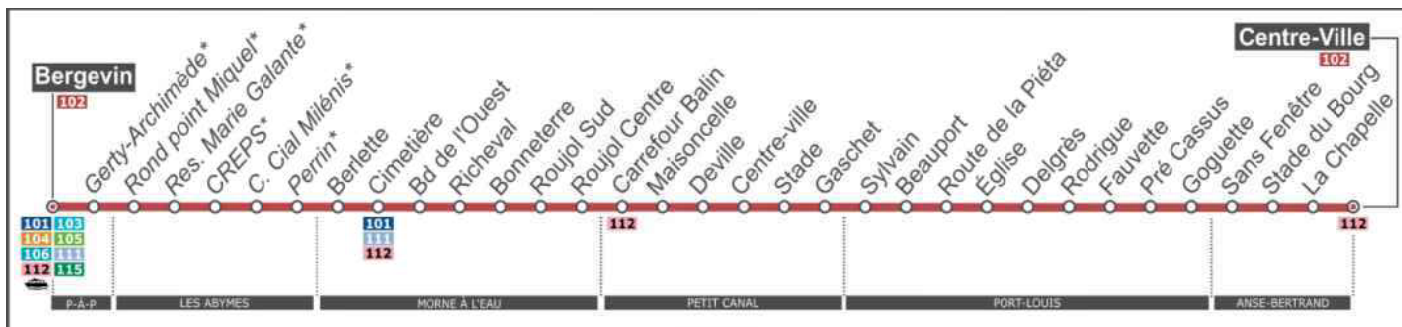

# 102

POINTE-À-PITRE - MORNE À L'EAU - PETIT CANAL - PORT-LOUIS - ANSE-BERTRAND

**DIRECTION : ANSE-BERTRAND - Centre-ville**

via Port-Louis Eglise

**HORAIRES LIGNE 102**

		TARIFICATION EN VIGUEUR		CapEx		CANGT			
		Lignes 102 et 112		Pointe-à-Pitre	Les Abymes	Morne-à-l'Eau	Petit Canal	Port-Louis	Anse-Bertrand
Cap Ex	Pointe-à-Pitre	--	--	1,5 €	3 €	3 €	3 €	3 €	3 €
	Les Abymes	--	--	1,5 €	3 €	3 €	3 €	3 €	3 €
CANGT	Morne-à-l'Eau	1,5 €	1,5 €	1,5 €	1,5 €	3 €	3 €	3 €	3 €
	Petit Canal	3 €	3 €	1,5 €	1,5 €	1,5 €	1,5 €	1,5 €	1,5 €
	Port-Louis	3 €	3 €	3 €	1,5 €	1,5 €	1,5 €	1,5 €	1,5 €
	Anse-Bertrand	3 €	3 €	3 €	1,5 €	1,5 €	1,5 €	1,5 €	1,5 €