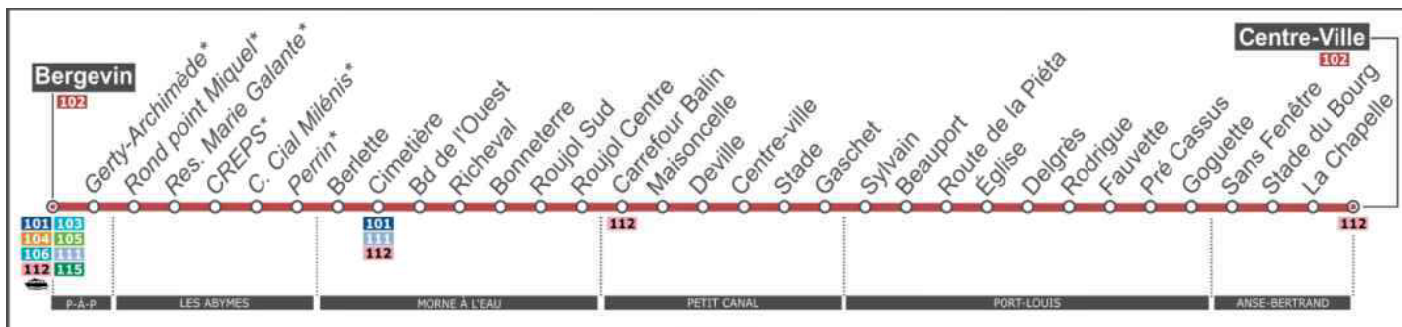

**HORAIRES LIGNE 102**

		TARIFICATION EN VIGUEUR		CapEx		CANGT			
		Lignes 102 et 112		Pointe-à-Pitre	Les Abymes	Morne-à-l'Eau	Petit Canal	Port-Louis	Anse-Bertrand
Cap Ex	Pointe-à-Pitre	--	--	1,5 €	3 €	3 €	3 €	3 €	3 €
	Les Abymes	--	--	1,5 €	3 €	3 €	3 €	3 €	3 €
CANGT	Morne-à-l'Eau	1,5 €	1,5 €	1,5 €	1,5 €	3 €	3 €	1,5 €	1,5 €
	Petit Canal	3 €	3 €	1,5 €	1,5 €	1,5 €	1,5 €	1,5 €	1,5 €
	Port-Louis	3 €	3 €	3 €	1,5 €	1,5 €	1,5 €	1,5 €	1,5 €
	Anse-Bertrand	3 €	3 €	3 €	1,5 €	1,5 €	1,5 €	1,5 €	1,5 €

**HORAIRES LIGNE 102**

		TARIFICATION EN VIGUEUR		CapEx		CANGT			
		Lignes 102 et 112		Pointe-à-Pitre	Les Abymes	Morne-à-l'Eau	Petit Canal	Port-Louis	Anse-Bertrand
Cap Ex	Pointe-à-Pitre	--	--	1,5 €	3 €	3 €	3 €	3 €	3 €
	Les Abymes	--	--	1,5 €	3 €	3 €	3 €	3 €	3 €
CANGT	Morne-à-l'Eau	1,5 €	1,5 €	1,5 €	1,5 €	3 €	3 €	3 €	3 €
	Petit Canal	3 €	3 €	1,5 €	1,5 €	1,5 €	1,5 €	1,5 €	1,5 €
	Port-Louis	3 €	3 €	3 €	1,5 €	1,5 €	1,5 €	1,5 €	1,5 €
	Anse-Bertrand	3 €	3 €	3 €	1,5 €	1,5 €	1,5 €	1,5 €	1,5 €