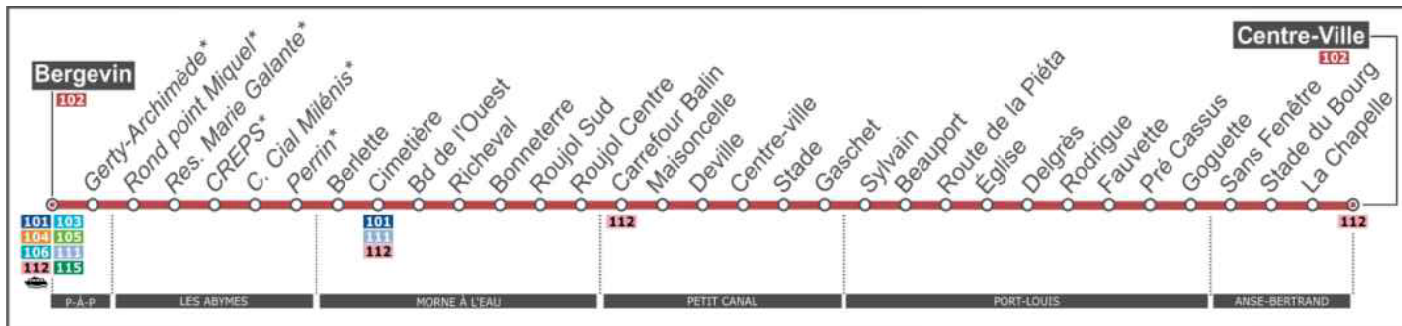

**HORAIRES LIGNE 102**

		TARIFICATION EN VIGUEUR		CapEx		CANGT			
		Lignes 102 et 112		Pointe-à-Pitre	Les Abymes	Morne-à-l'Eau	Petit Canal	Port-Louis	Anse-Bertrand
Cap Ex	Pointe-à-Pitre	--	--	1,5 €	3 €	3 €	3 €	3 €	3 €
	Les Abymes	--	--	1,5 €	3 €	3 €	3 €	3 €	3 €
CANGT	Morne-à-l'Eau	1,5 €	1,5 €	1,5 €	1,5 €	3 €	3 €	1,5 €	1,5 €
	Petit Canal	3 €	3 €	1,5 €	1,5 €	1,5 €	1,5 €	1,5 €	1,5 €
	Port-Louis	3 €	3 €	3 €	1,5 €	1,5 €	1,5 €	1,5 €	1,5 €
	Anse-Bertrand	3 €	3 €	3 €	1,5 €	1,5 €	1,5 €	1,5 €	1,5 €

**HORAIRES LIGNE 102**

		TARIFICATION EN VIGUEUR		CapEx		CANGT			
		Lignes 102 et 112		Pointe-à-Pitre	Les Abymes	Morne-à-l'Eau	Petit Canal	Port-Louis	Anse-Bertrand
Cap Ex	Pointe-à-Pitre	--	--	1,5 €	3 €	3 €	3 €	3 €	3 €
	Les Abymes	--	--	1,5 €	3 €	3 €	3 €	3 €	3 €
CANGT	Morne-à-l'Eau	1,5 €	1,5 €	1,5 €	1,5 €	3 €	3 €	3 €	3 €
	Petit Canal	3 €	3 €	1,5 €	1,5 €	1,5 €	1,5 €	1,5 €	1,5 €
	Port-Louis	3 €	3 €	3 €	1,5 €	1,5 €	1,5 €	1,5 €	1,5 €
	Anse-Bertrand	3 €	3 €	3 €	1,5 €	1,5 €	1,5 €	1,5 €	1,5 €