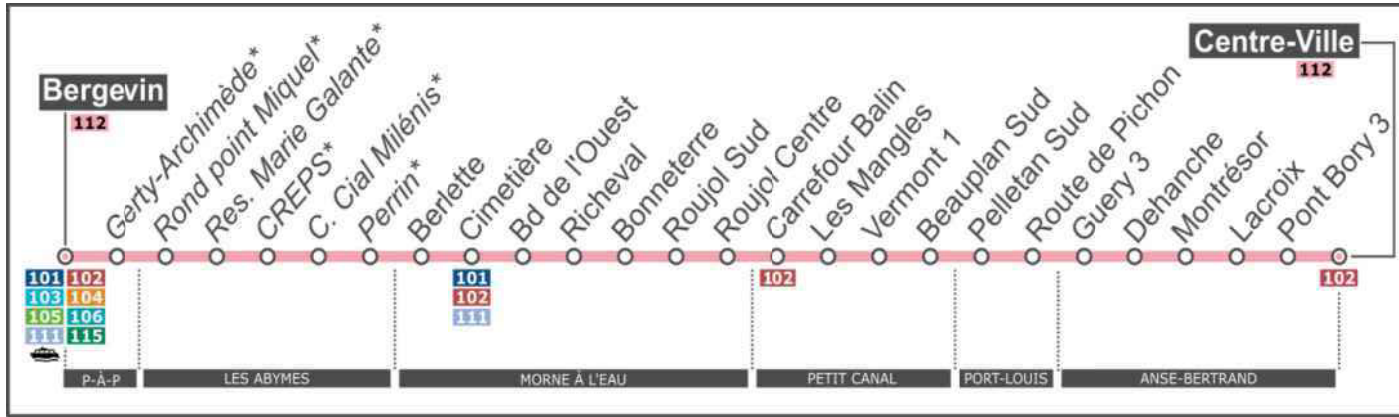

HORAIRES LIGNE 112

		TARIFICATION EN VIGUEUR		CapEx		CANGT			
		Lignes 102 et 112		Pointe-à-Pitre	Les Abymes	Morne-à-l'Eau	Petit Canal	Port-Louis	Anse-Bertrand
Cap Ex	Pointe-à-Pitre	--	--	1,5 €	3 €	3 €	3 €	3 €	3 €
	Les Abymes	--	--	1,5 €	3 €	3 €	3 €	3 €	3 €
CANGT	Morne-à-l'Eau	1,5 €	1,5 €	1,5 €	1,5 €	3 €	3 €	1,5 €	1,5 €
	Petit Canal	3 €	3 €	1,5 €	1,5 €	1,5 €	1,5 €	1,5 €	1,5 €
	Port-Louis	3 €	3 €	3 €	1,5 €	1,5 €	1,5 €	1,5 €	1,5 €
	Anse-Bertrand	3 €	3 €	3 €	1,5 €	1,5 €	1,5 €	1,5 €	1,5 €

Tarification applicable du lundi au dimanche, en période scolaire et vacances scolaires