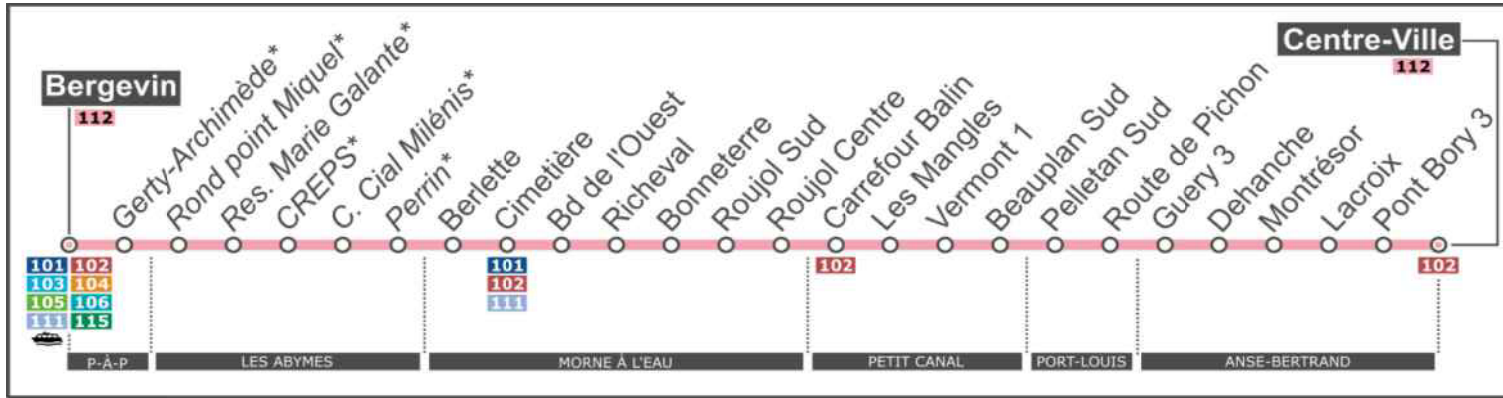

HORAIRES LIGNE 112

		TARIFICATION EN VIGUEUR		CapEx		CANGT			
		Lignes 102 et 112		Pointe-à-Pitre	Les Abymes	Morne-à-l'Eau	Petit Canal	Port-Louis	Anse-Bertrand
Cap Ex	Pointe-à-Pitre	--	--	1,5 €	3 €	3 €	3 €	3 €	3 €
	Les Abymes	--	--	1,5 €	3 €	3 €	3 €	3 €	3 €
CANGT	Morne-à-l'Eau	1,5 €	1,5 €	1,5 €	1,5 €	3 €	3 €	1,5 €	1,5 €
	Petit Canal	3 €	3 €	1,5 €	1,5 €	1,5 €	1,5 €	1,5 €	1,5 €
	Port-Louis	3 €	3 €	3 €	1,5 €	1,5 €	1,5 €	1,5 €	1,5 €
	Anse-Bertrand	3 €	3 €	3 €	1,5 €	1,5 €	1,5 €	1,5 €	1,5 €

*Descente uniquement

Horaires donnés à titre indicatif sous réserve de bonnes conditions de circulation | Ne circule pas les 1er jan, 1er et 27 mai

112

POINTE-À-PITRE - MORNE À L'EAU - PETIT CANAL - PORT-LOUIS - ANSE-BERTRAND

DIRECTION : POINTE-À-PITRE - Bergevin

via Port-Louis Pelletan Sud

HORAIRES LIGNE 112

		TARIFICATION EN VIGUEUR		CapEx		CANGT			
		Lignes 102 et 112		Pointe-à-Pitre	Les Abymes	Morne-à-l'Eau	Petit Canal	Port-Louis	Anse-Bertrand
Cap Ex	Pointe-à-Pitre	--	--	1,5 €	3 €	3 €	3 €	3 €	3 €
	Les Abymes	--	--	1,5 €	3 €	3 €	3 €	3 €	3 €
CANGT	Morne-à-l'Eau	1,5 €	1,5 €	1,5 €	1,5 €	3 €	3 €	1,5 €	1,5 €
	Petit Canal	3 €	3 €	3 €	1,5 €	1,5 €	1,5 €	1,5 €	1,5 €
	Port-Louis	3 €	3 €	3 €	1,5 €	1,5 €	1,5 €	1,5 €	1,5 €
	Anse-Bertrand	3 €	3 €	3 €	1,5 €	1,5 €	1,5 €	1,5 €	1,5 €