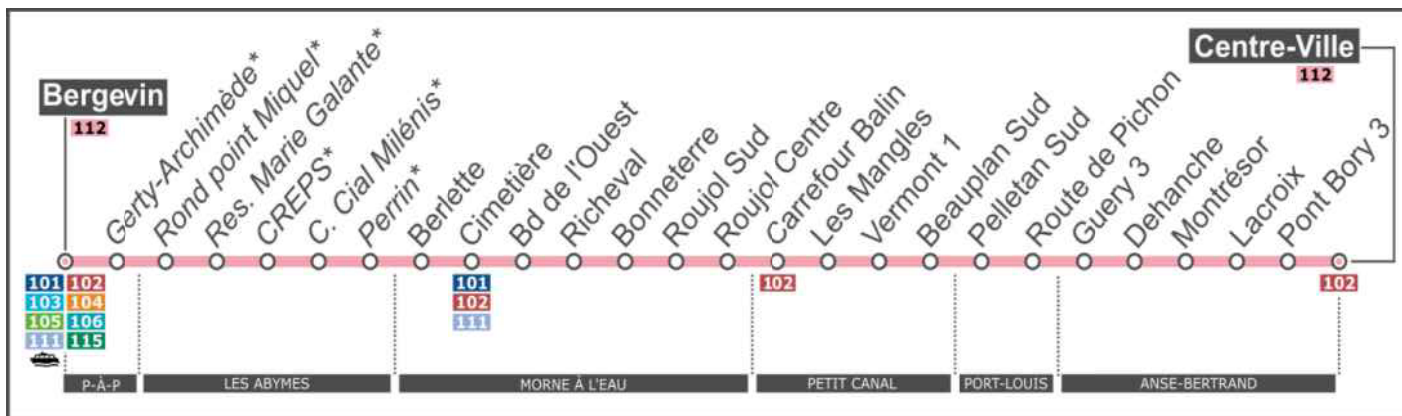

*Descente uniquement

Horaires donnés à titre indicatif sous réserve de bonnes conditions de circulation | Ne circule pas les 1er jan, 1er et 27 mai

112

POINTE-À-PITRE - MORNE À L'EAU - PETIT CANAL - PORT-LOUIS - ANSE-BERTRAND

DIRECTION : ANSE-BERTRAND - Centre-ville

via Port-Louis Pelletan Sud

HORAIRES LIGNE 112

		TARIFICATION EN VIGUEUR		CapEx		CANGT			
		Lignes 102 et 112		Pointe-à-Pitre	Les Abymes	Morne-à-l'Eau	Petit Canal	Port-Louis	Anse-Bertrand
Cap Ex	Pointe-à-Pitre	--	--	1,5 €	3 €	3 €	3 €	3 €	3 €
	Les Abymes	--	--	1,5 €	3 €	3 €	3 €	3 €	3 €
CANGT	Morne-à-l'Eau	1,5 €	1,5 €	1,5 €	1,5 €	3 €	3 €	3 €	3 €
	Petit Canal	3 €	3 €	1,5 €	1,5 €	1,5 €	1,5 €	1,5 €	1,5 €
	Port-Louis	3 €	3 €	3 €	1,5 €	1,5 €	1,5 €	1,5 €	1,5 €
	Anse-Bertrand	3 €	3 €	3 €	1,5 €	1,5 €	1,5 €	1,5 €	1,5 €