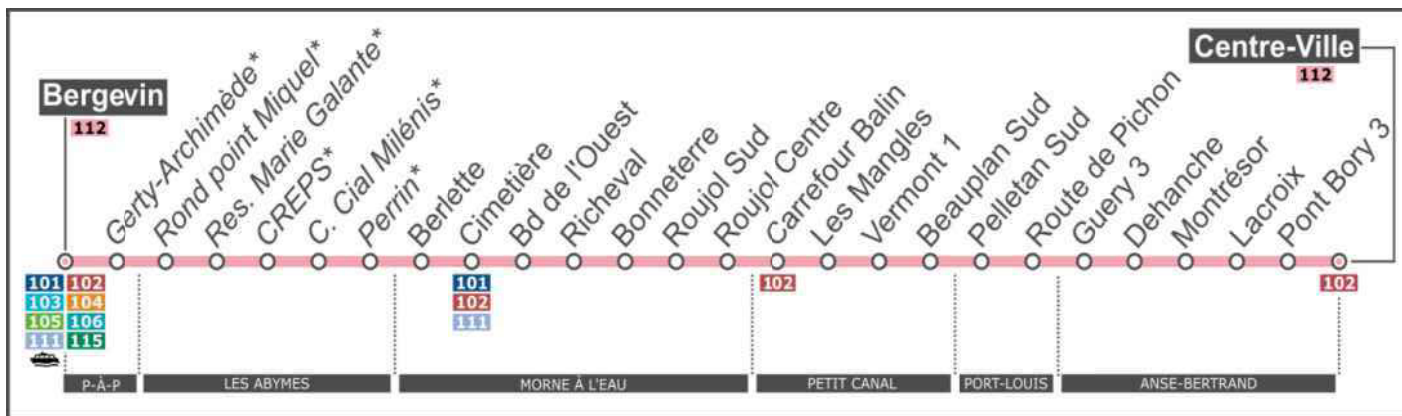

*Descente uniquement

Horaires donnés à titre indicatif sous réserve de bonnes conditions de circulation | Ne circule pas les 1er jan, 1er et 27 mai

112

POINTE-À-PITRE - MORNE À L'EAU - PETIT CANAL - PORT-LOUIS - ANSE-BERTRAND

DIRECTION : POINTE-À-PITRE - Bergevin

via Port-Louis Pelletan Sud

HORAIRES LIGNE 112

		TARIFICATION EN VIGUEUR		CapEx		CANGT			
		Lignes 102 et 112		Pointe-à-Pitre	Les Abymes	Morne-à-l'Eau	Petit Canal	Port-Louis	Anse-Bertrand
Cap Ex	Pointe-à-Pitre	--	--	1,5 €	3 €	3 €	3 €	3 €	3 €
	Les Abymes	--	--	1,5 €	3 €	3 €	3 €	3 €	3 €
CANGT	Morne-à-l'Eau	1,5 €	1,5 €	1,5 €	1,5 €	3 €	3 €	1,5 €	1,5 €
	Petit Canal	3 €	3 €	3 €	1,5 €	1,5 €	1,5 €	1,5 €	1,5 €
	Port-Louis	3 €	3 €	3 €	1,5 €	1,5 €	1,5 €	1,5 €	1,5 €
	Anse-Bertrand	3 €	3 €	3 €	1,5 €	1,5 €	1,5 €	1,5 €	1,5 €